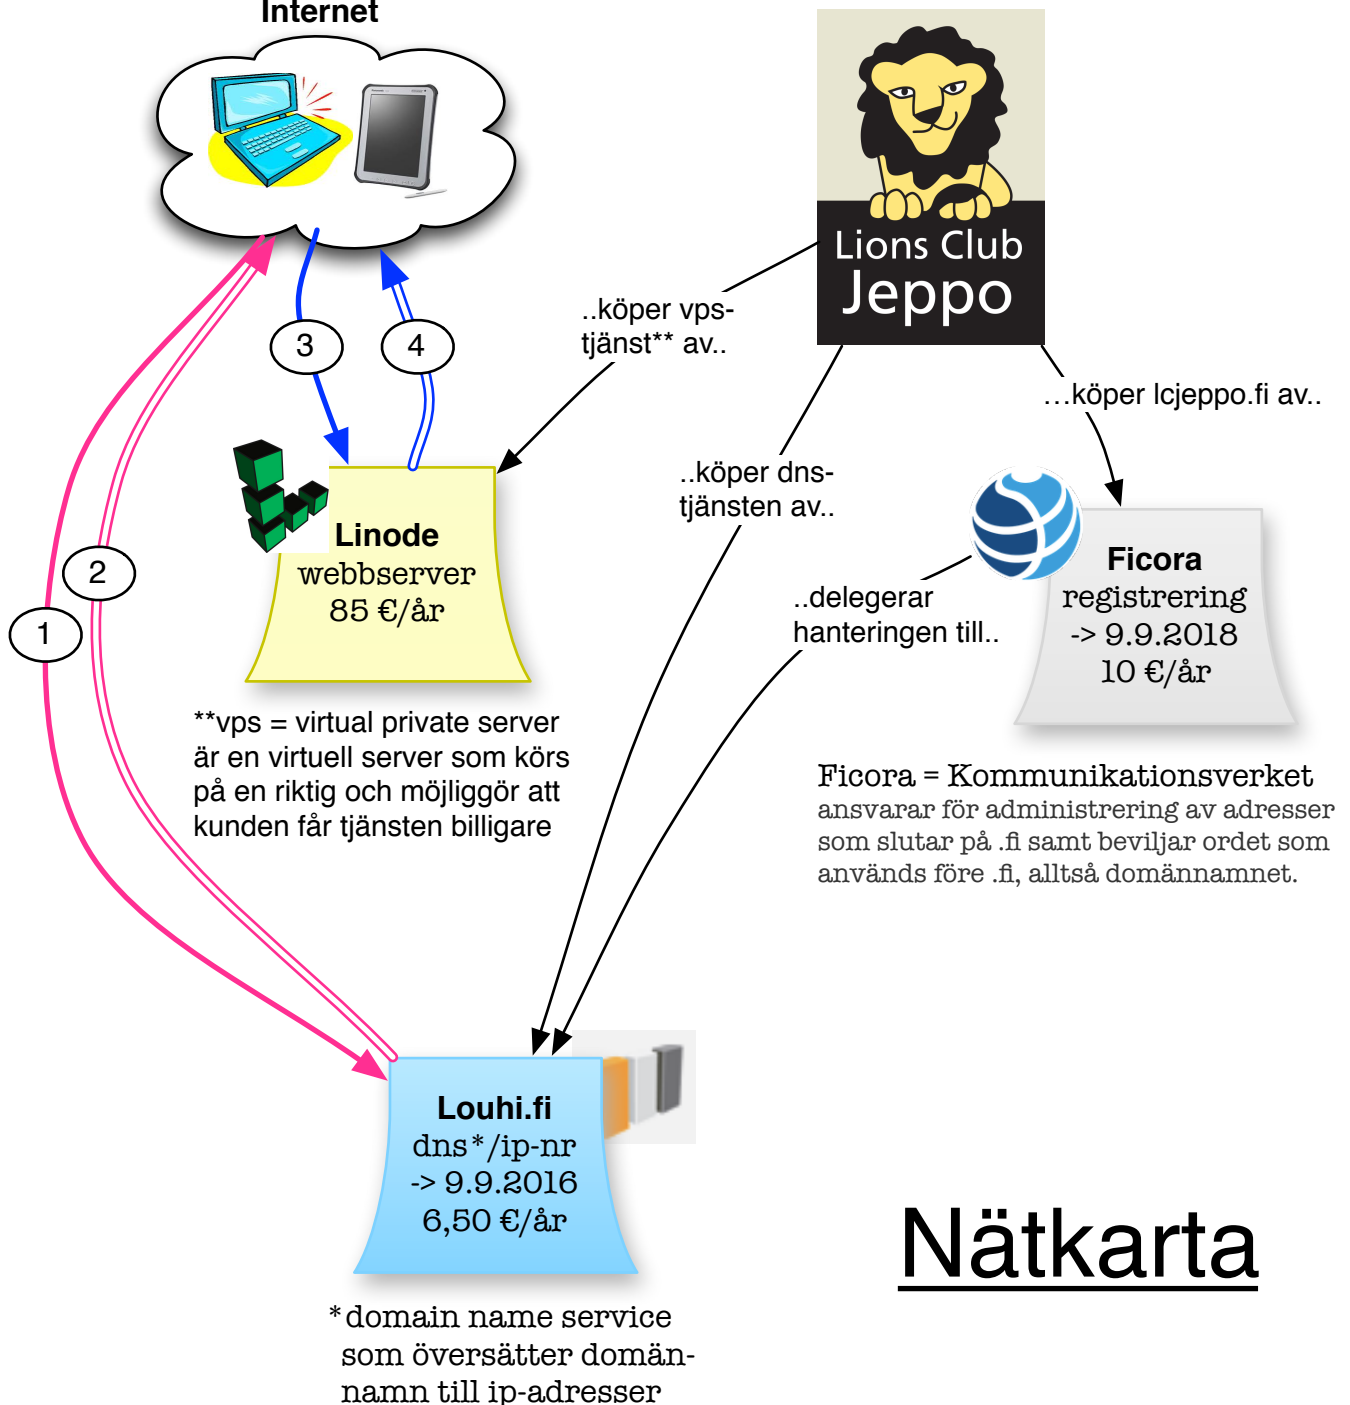

Internet

Nätkarta

1. Användare skriver in `www.lcjeppo.fi` i sin webbläsare. Webbläsaren kontaktar Louhis DNS-server och frågar vilken nätverksadress `www.lcjeppo.fi` har.
2. Louhis DNS server svarar att `www.lcjeppo.fi` har adressen `178.79.168.146`.
3. Webbläsaren skickar förfrågan till `178.79.168.146` om att få hemsidan för `lcjeppo.fi`.
4. Webservern skickar hemsidan till användaren.